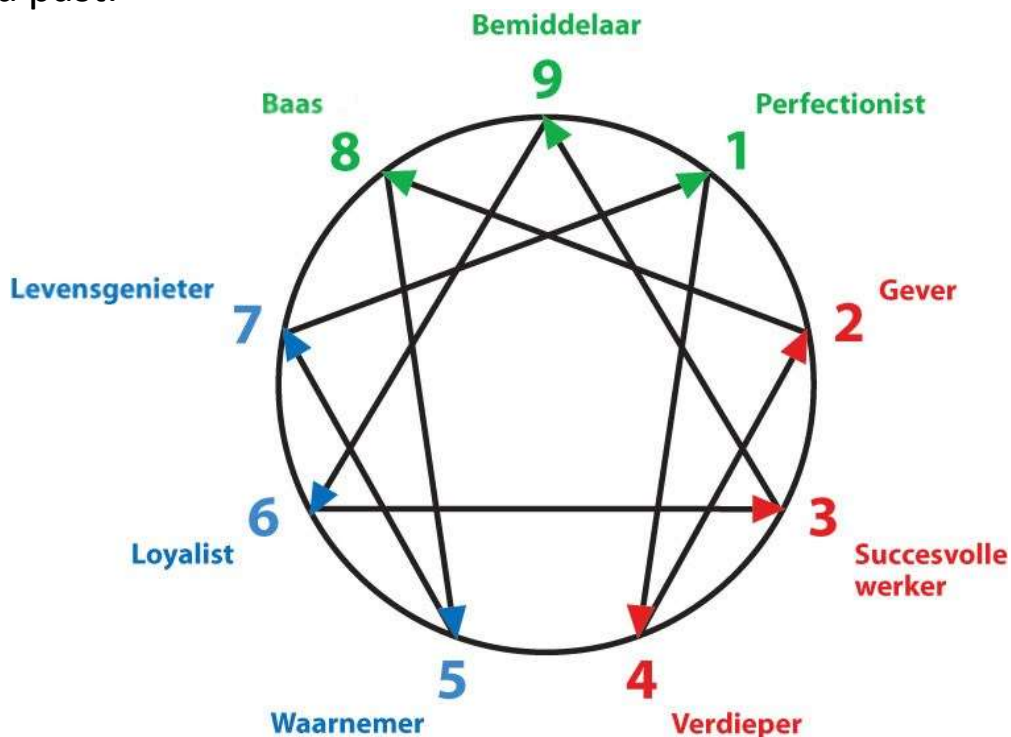

poorzoeken in Slangenburger

in de natuur - in de bijbel - in jezelf

SPIRITUALITEIT EN HET ENNEAGRAM

De één vindt het fijn om te zingen of te schrijven. Een ander leest het liefst een goed boek, zoekt de stilte op, of heeft juist contact met anderen nodig om dichter bij zichzelf en de Ander te komen. Het enneagram helpt je te ontdekken welke vorm van spiritualiteit bij jou past.

Onder leiding van Hans en Helma van Loon gaan we aan de slag met het enneagram op **zaterdag 23 februari**.

Van 14.00 – 16.30 uur ben je welkom in de Slangenburgerse kerk (IJzevoordseweg 35 in Doetinchem). Bijdrage € 10.